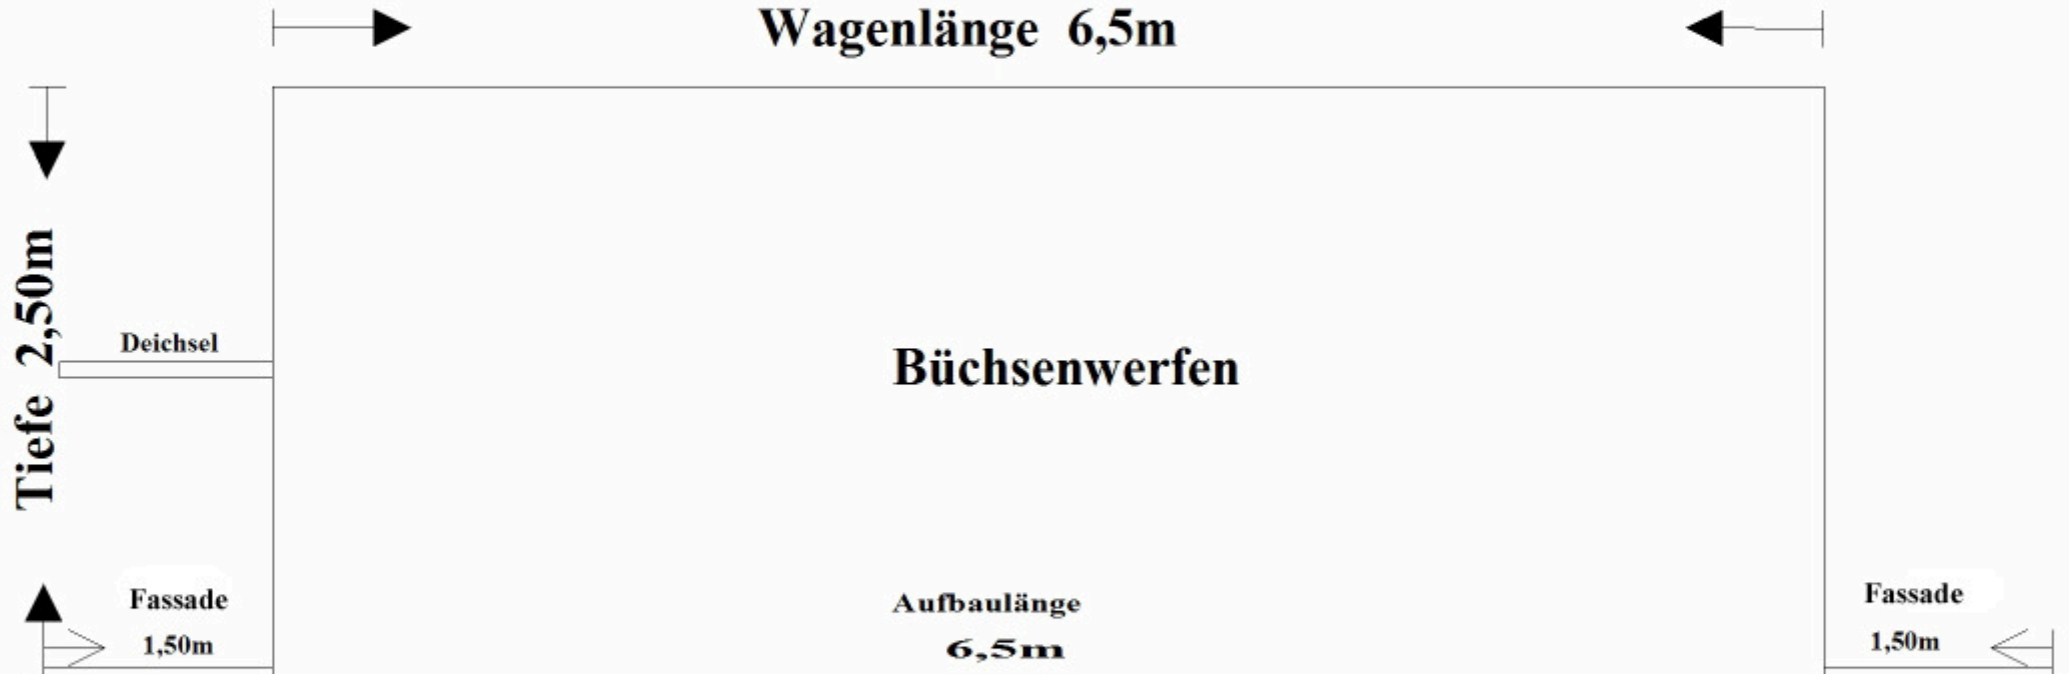

STAR-BALL

9,5m Lang

2,50m Tief

7m Hoch

380 V / 16 KW. / 32 A.

Wagenlänge 6,5m

Front mit Fassade 9,5m