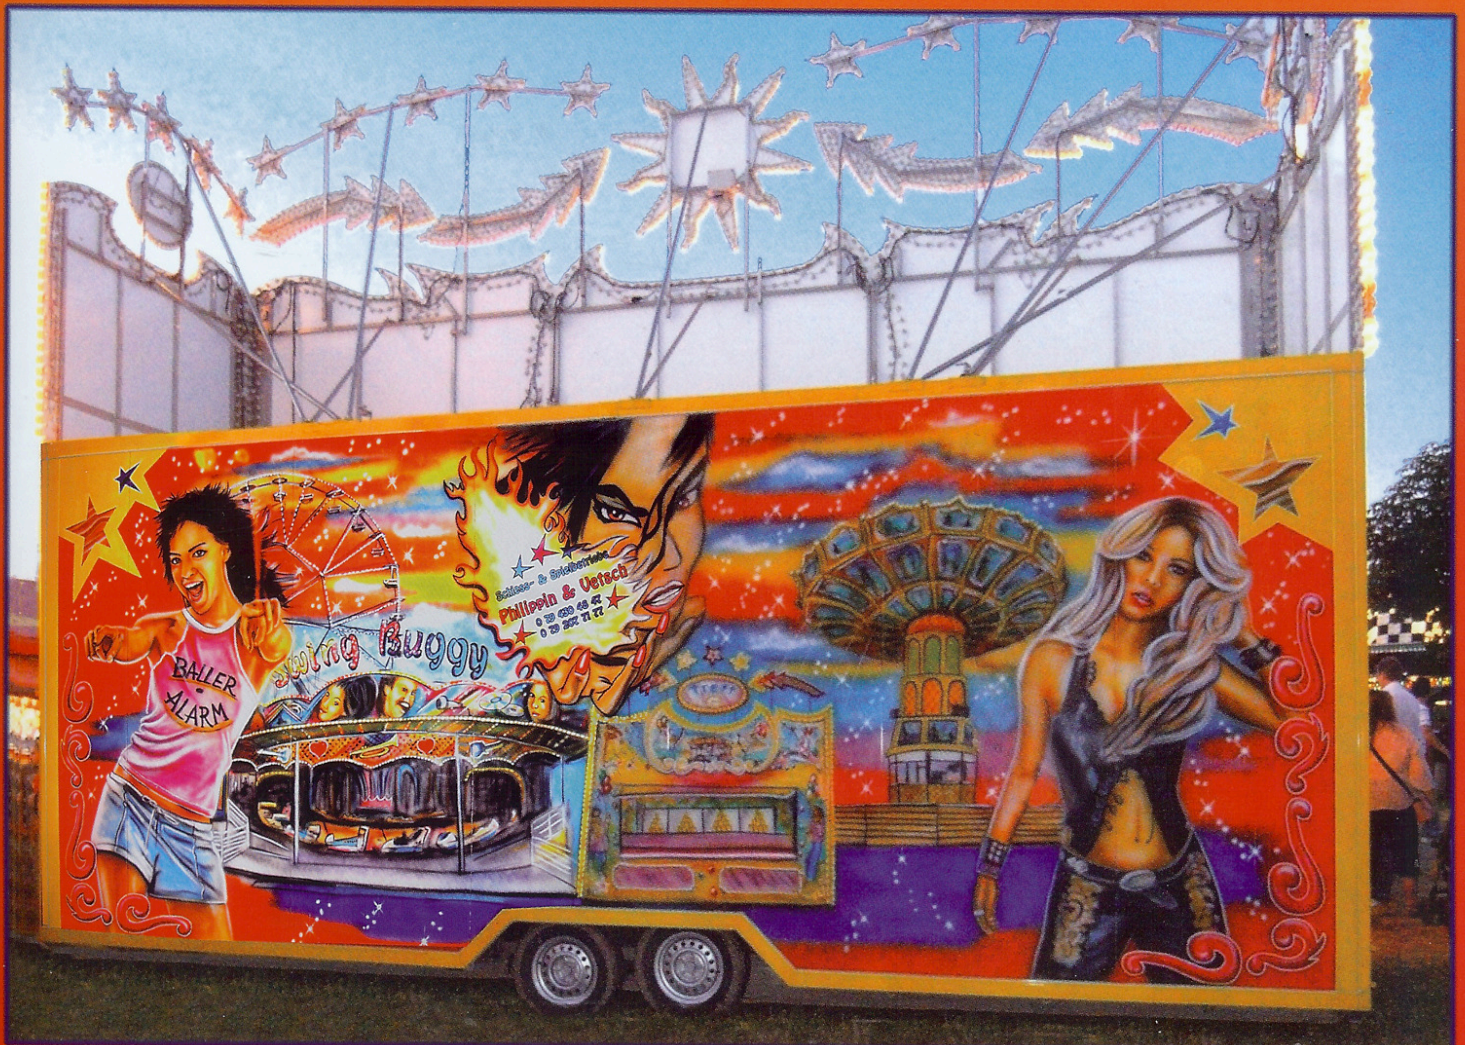

Philippin & Vetsch

Schiess & Spiel-Betriebe
Trön 14
9225 St. Pelagiberg

Telefon: 071 - 433 16 10
Natel: 079 - 430 48 47
079 - 207 71 77

Front: 8 m, Tiefe: 2,5 m, Dachklappe: 2 m
Höhe: 7 m, Anschluss: 20 kW - 40 Amp.

Rundum-Bemalung · der tolle Blickfang